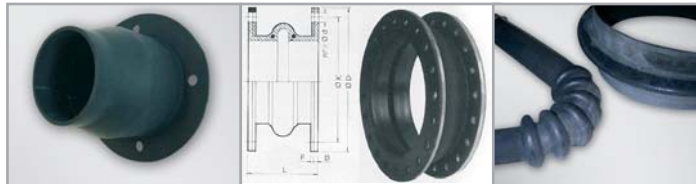

Profile

aus allen gängigen Kunststoff- oder Gummiqualitäten und Härten

Schläuche

- Feuerschutzschläuche
- Spiralschläuche
- Bogenschläuche
- weitere Spezialschläuche auf Anfrage

Kunststoff

Kunststoff

Freihandartikel

- Kompensatoren
- Faltenbälge
- Fülltrichter
- Manschetten
- Riemen
- Gummirohrleitungen

Dichtungen

- flache Dichtungen bis \varnothing 15 m
- aufblasbare Dichtungen mit Luftanschluss

Auskleidungen

von Behältern und Rohrleitungen